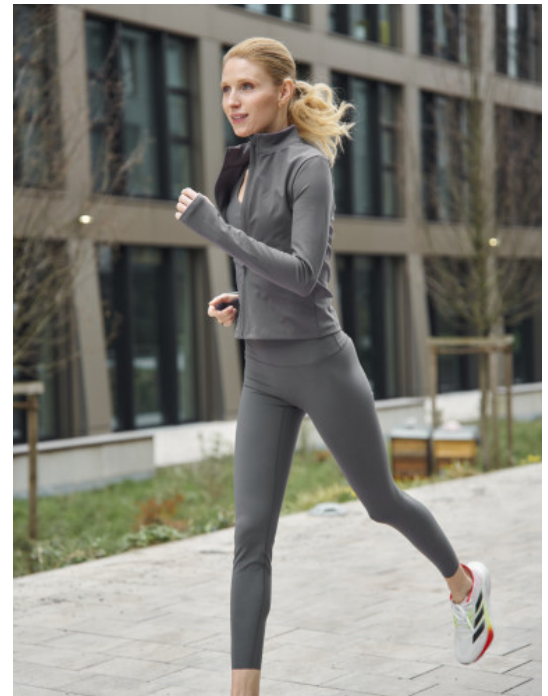

STEFANIE F.
43073
BAD HOMBURG

HEIGHT · 173CM
BUST · 84CM
WAIST · 62CM
HIPS · 89CM
SHOES · 37 EU
SIZE · 34
HAIR · BLOND
EYES · BLUE
YEAR OF BIRTH · 1988

THE-MODELS.DE · INFO@THE-MODELS.DE