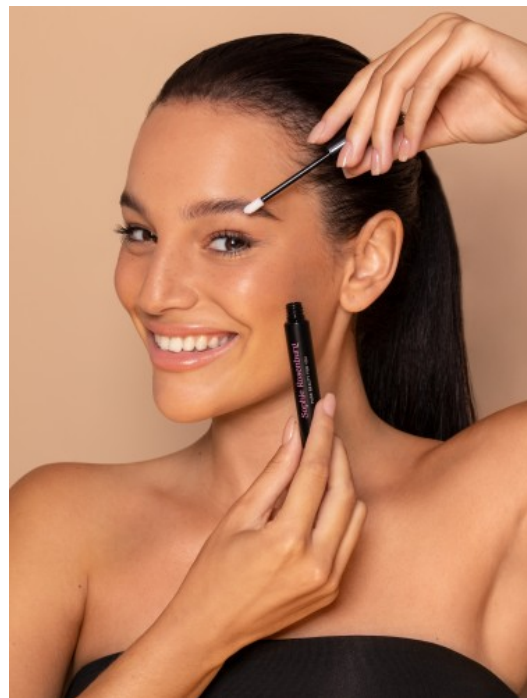

[THE-MODELS.DE](https://www.the-models.de) · [INFO@THE-MODELS.DE](mailto:info@the-models.de)

The models

MODELAGENTUR THE MODELS GMBH · KREUZSTR. 34 · 33602 BIELEFELD · +49 521 3373 2910