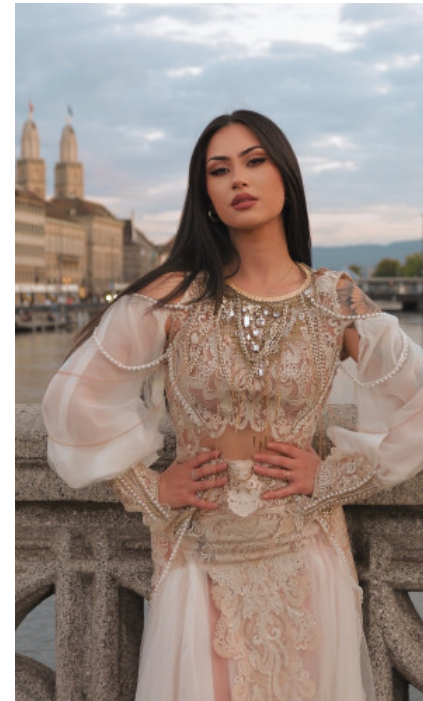

EDUCATION

Internationale Seefracht Agentin

YASEMIN H. - #62236

KREUZSTR. 34 · 33602 BIELEFELD · GERMANY · +49 521 3373 2910

WWW.THE-MODELS.DE · INFO@THE-MODELS.DE

HEIGHT · 165CM
SIZE · 34/36

SHOES · 38 EU
B/W/H · 84/67/87

YEAR OF BIRTH · 2001
HAIR · DARK BROWN