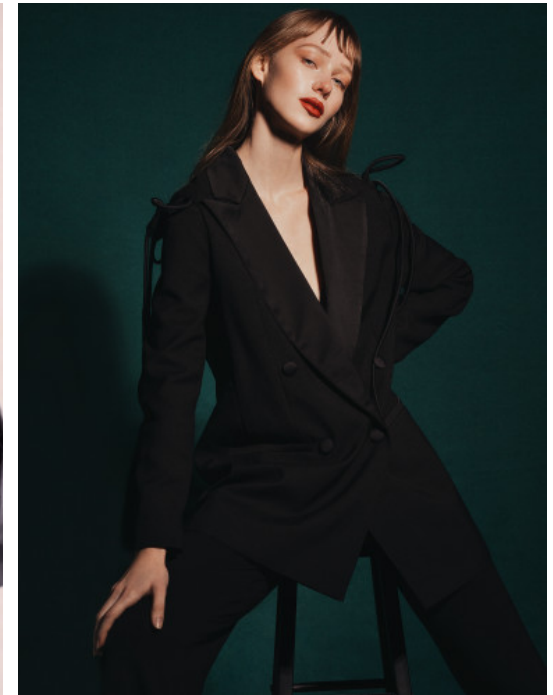

MARIE M.
35408
LÜNEBURG

GRÖSSE · 174CM
OBERWEITE · 85CM
TAILLE · 60CM
HÜFTE · 92CM
SCHUHE · 39
KONFEKTION · 32/34
HAARFARBE · BLOND
AUGENFARBE · GRAU-BLAU
GEBURTSTAG · 1998

[THE-MODELS.DE](https://www.the-models.de) · [INFO@THE-MODELS.DE](mailto:info@the-models.de)