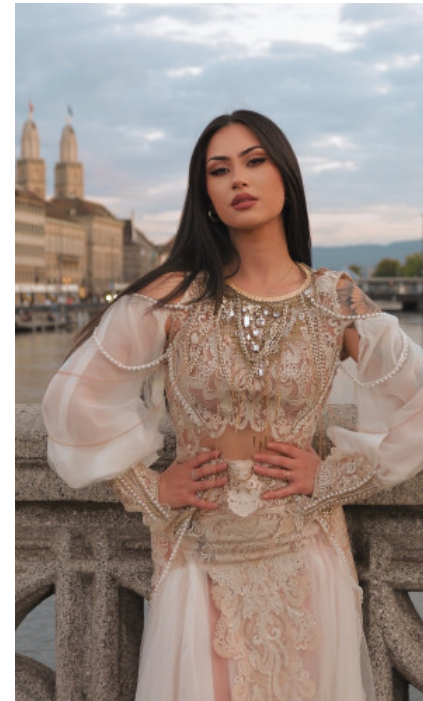

BERUFSAUSBILDUNG

Internationale Seefracht Agentin

YASEMIN H. - #62236

KREUZSTR. 34 · 33602 BIELEFELD · GERMANY · +49 521 3373 2910

WWW.THE-MODELS.DE · INFO@THE-MODELS.DE

GRÖSSE · 165CM

KONFEKTION · 34/36

SCHUHE · 38

MASSE · 84/67/87

GEBURTSJAHR · 2001

HAARFARBE · DUNKELBRAUN